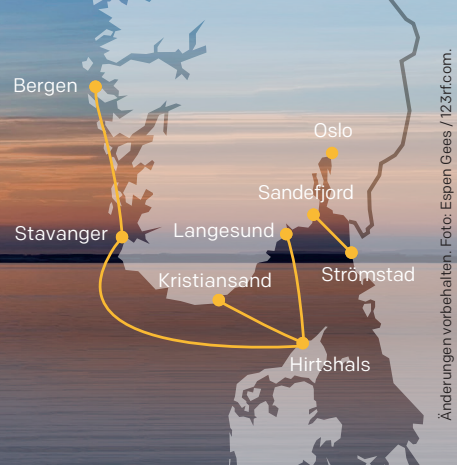

FAHRPLAN 2015

Änderungen vorbehalten. Foto: Espen Gees / 123rf.com.

HIRTSHALS | STAVANGER | BERGEN

01.01.15 – 31.01.15				
	Abfahrt Hirtshals	Ankunft Stavanger	Ankunft Bergen	Schiff
Täglich	21:30	07:00	13:00	MS Bergensfjord/ MS Stavangerfjord
	Abfahrt Bergen	Abfahrt Stavanger	Ankunft Hirtshals	Schiff
Täglich	14:15	21:00	07:30	MS Bergensfjord/ MS Stavangerfjord

01.02.15 – 31.05.15 und 31.08.15 – 31.12.15*				
	Abfahrt Hirtshals	Ankunft Stavanger	Ankunft Bergen	Schiff
Täglich	20:00	06:30	12:30	MS Bergensfjord/ MS Stavangerfjord
	Abfahrt Bergen	Abfahrt Stavanger	Ankunft Hirtshals	Schiff
Täglich	13:30	20:00	08:00	MS Bergensfjord/ MS Stavangerfjord

*Keine Abfahrt am 24.12.15.

01.06.15 – 30.08.15				
	Abfahrt Hirtshals	Ankunft Stavanger	Ankunft Bergen	Schiff
Täglich	20:00	06:30	12:30	MS Bergensfjord/ MS Stavangerfjord
	Abfahrt Bergen	Abfahrt Stavanger	Ankunft Hirtshals	Schiff
Täglich	13:30	20:00	07:30	MS Bergensfjord/ MS Stavangerfjord